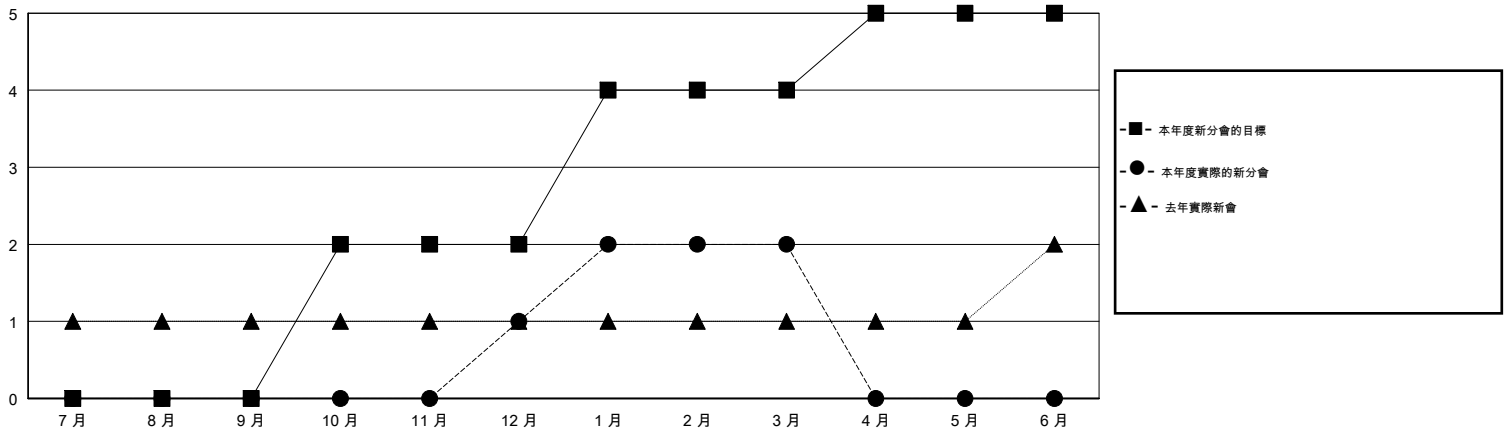

MONTHLY MEMBERSHIP PROGRESS REPORT

District 300C3

Results as of: 03/31/2018

GMT: PEI-JEN CHEN

地點 REP OF CHINA

GMT憲章區

分會			
成果 2017-2018			
季	新分會目標	新會	會員流失的分會
7月/8月/9月	0	0	1
10月/11月/12月	2	1	0
1月/2月/3月	2	1	1
4月/5月/6月	1	0	0

位會員@每位須繳			
成果 2017-2018			
季	會員淨增長目標	實際會員增長數	實際退會會員 (包括轉會)
7月/8月/9月	180	343	56
10月/11月/12月	150	261	134
1月/2月/3月	90	1,009	29
4月/5月/6月	30	0	0

目標與實際新會累積

目標和實際會員累積

已取消的分會: 2

86 CLUBS OF 90 增添1位或以上的新會員

性別分佈

男 3,483 (66.57%)