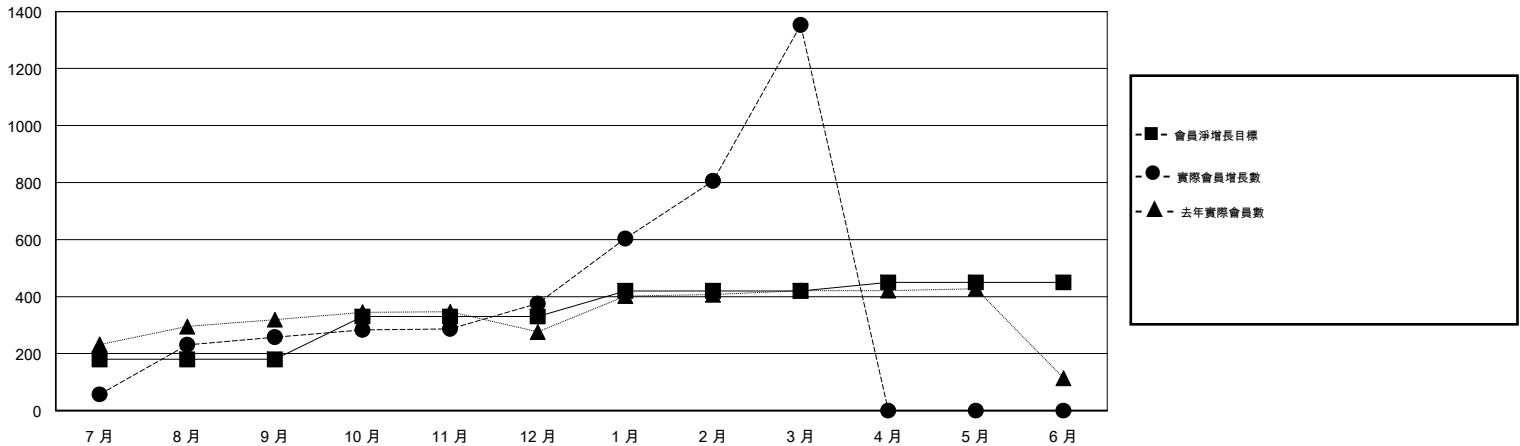

MONTHLY MEMBERSHIP PROGRESS REPORT

District 300C3

Results as of: 03/31/2018

GMT: PEI-JEN CHEN

地點 REP OF CHINA

GMT憲章區

分會			
成果 2017-2018			
季	新分會目標	新會	會員流失的分會
7月/8月/9月	0	0	1
10月/11月/12月	2	1	0
1月/2月/3月	2	1	1
4月/5月/6月	1	0	0

位會員@每位須繳			
成果 2017-2018			
季	會員淨增長目標	實際會員增長數	實際退會會員 (包括轉會)
7月/8月/9月	180	343	56
10月/11月/12月	150	261	134
1月/2月/3月	90	1,009	29
4月/5月/6月	30	0	0

目標與實際新會累積

目標和實際會員累積

已取消的分會: 2

86 CLUBS OF 90 增添1位或以上的新會員

性別分佈

男 3,483 (66.57%)